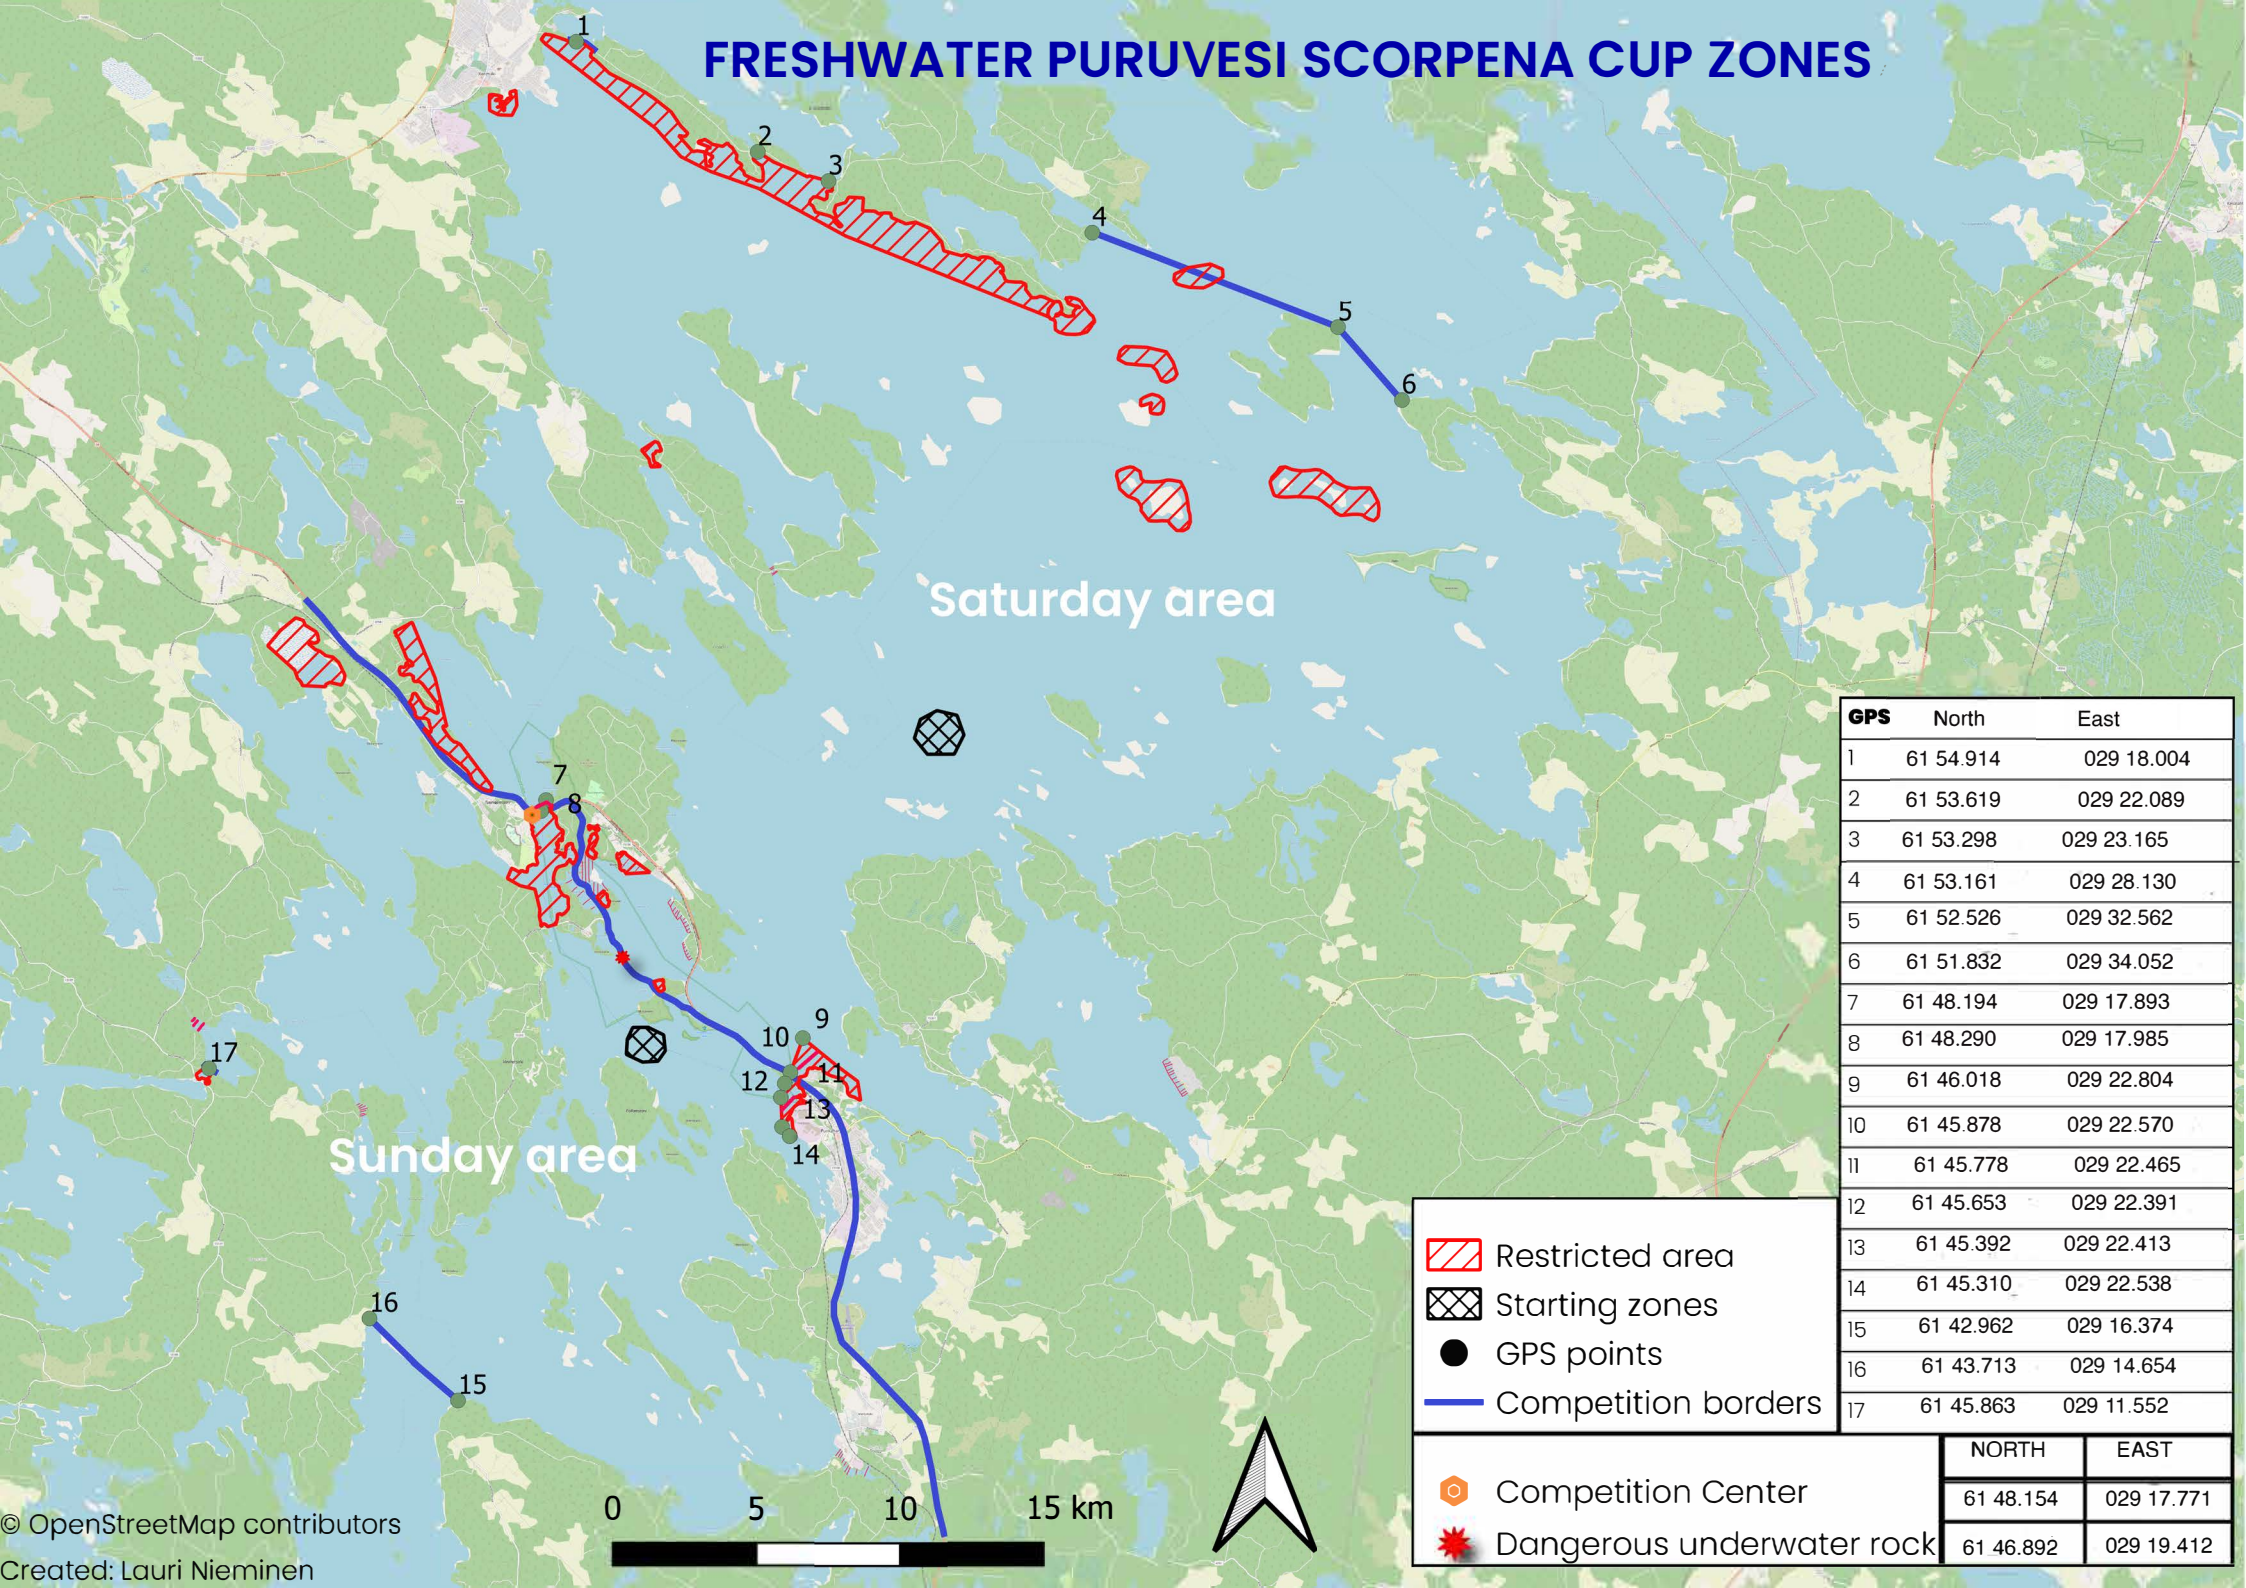

# FRESHWATER PURUVESI SCORPENA CUP ZONES

Saturday area

Sunday area

GPS	North	East
1	61 54.914	029 18.004
2	61 53.619	029 22.089
3	61 53.298	029 23.165
4	61 53.161	029 28.130
5	61 52.526	029 32.562
6	61 51.832	029 34.052
7	61 48.194	029 17.893
8	61 48.290	029 17.985
9	61 46.018	029 22.804
10	61 45.878	029 22.570
11	61 45.778	029 22.465
12	61 45.653	029 22.391
13	61 45.392	029 22.413
14	61 45.310	029 22.538
15	61 42.962	029 16.374
16	61 43.713	029 14.654
17	61 45.863	029 11.552

-  Restricted area
-  Starting zones
-  GPS points
-  Competition borders

 Competition Center	NORTH	EAST
	61 48.154	029 17.771
	61 46.892	029 19.412